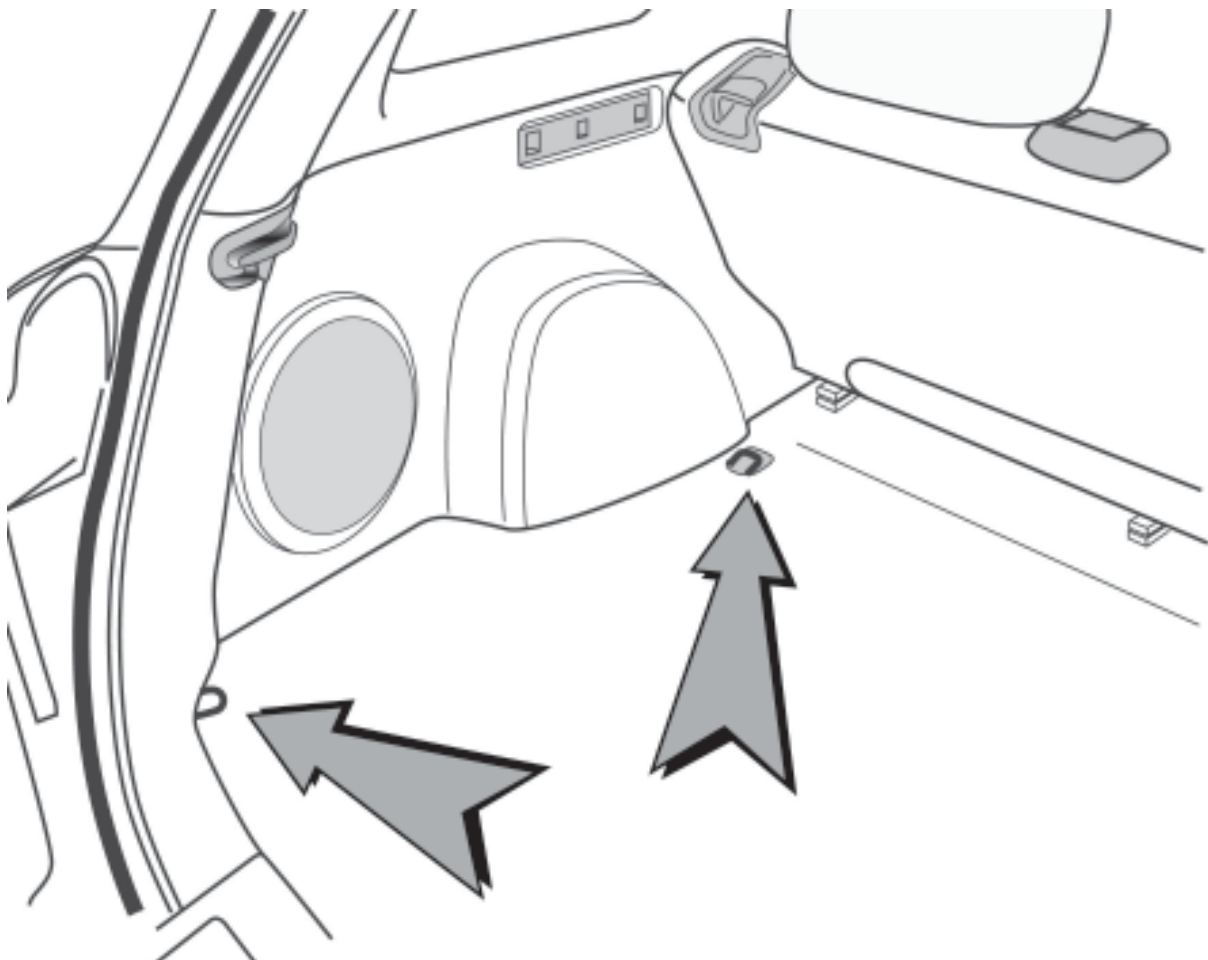

# INSTALLATION INSTRUCTIONS INSTRUCTIONS DE POSE

FLAT NET  
FILET UTILITAIRE DE COFFRE

MITSUBISHI OUTLANDER  
PART NUMBER / NUMERO DE PIÈCE: MZ313814

**CONTENTS:**  
**CONTENU DE LA TROUSSE:**  
-1 CARGO NET  
-1 FILET UTILITAIRE DE COFFRE

## INSTALLATION INSTRUCTIONS: INSTRUCTIONS DE POSE:

1

- LOCATE THE 4 'D' RING ATTACHMENT POINTS IN THE CARGO AREA.
- LOCALISER LES QUATRES POINTS D'INSTALLATION EN FORME DE BAGUE EN 'D'.

2

- SECURE EACH OF THE HOOKS ON THE NET TO EACH OF THE 4 'D' RINGS.
- ATTACHER LES QUATRES CROCHETS DU FILET AUX QUATRES BAGUES EN FORME DE 'D' TEL QU'ILLUSTRÉ.