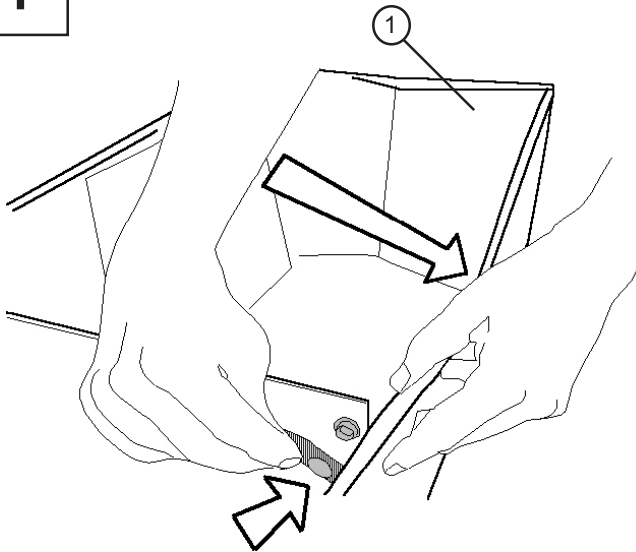

1

2

•Sport utility vehicles only. Sedan, coupe and convertibles go to step 4.

•Pour les utilitaires sport uniquement. Pour les berlines, les coupés et les cabriolets, passer à l'étape 4.

3

4

5

•Straps not applicable to sedan, coupe and convertibles which rely on velcro strips underneath for stability.

•Dans les berlines, les coupés et les cabriolets, on utilise des bandes velcro placées sous l'organisateur pour le fixer, au lieu des sangles.